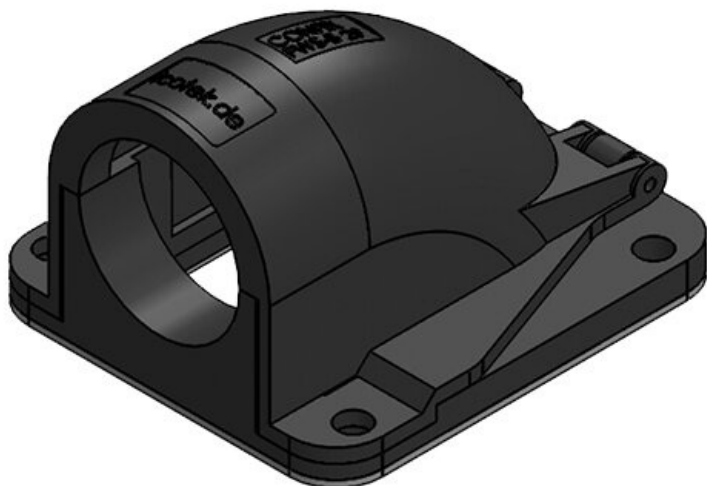

NW 23 3 6,6 mm

CONFIX™ FWS-B 21 gy

EAN 31417 4251269300 370 10 67 mm 63 mm 41 mm

NW 23 3 6,6 mm

(RAL 7011)

CONFIX™ FWS-B 29 bk

EAN 31419 4251269300 387 10 85 mm 76 mm 51 mm

NW 29 4 6,6 mm