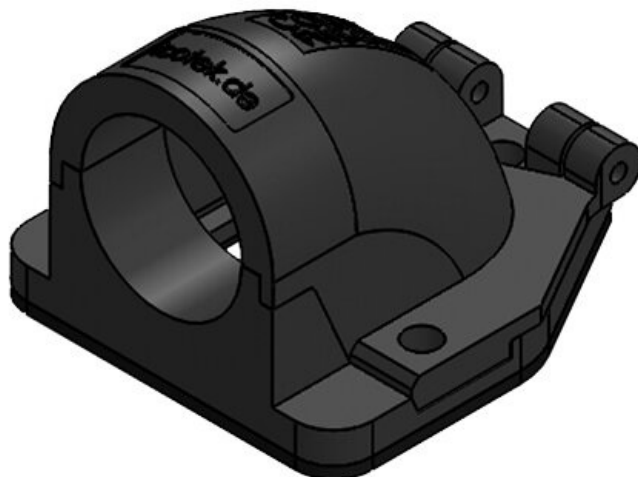

32 mm

□□(RAL 7011)

NW 13

3

4,3 mm

CONFIX™ FWS-B 16 bk

EAN

31413