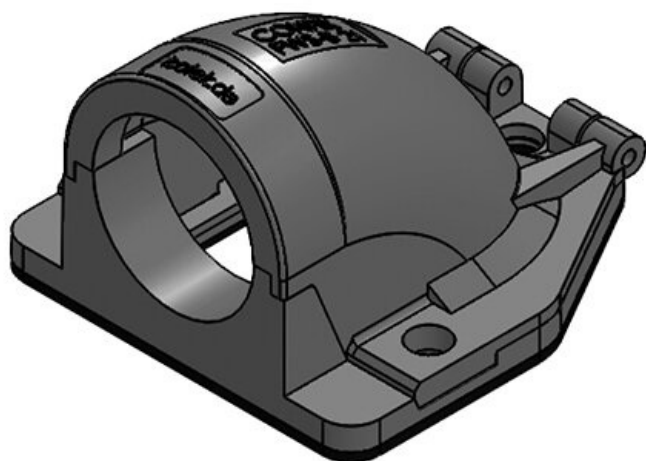

EAN 31417 4251269300 370 10 67 mm 63 mm 41 mm

NW 23 3 6,6 mm

(RAL 7011)

CONFIX™ FWS-B 29 bk