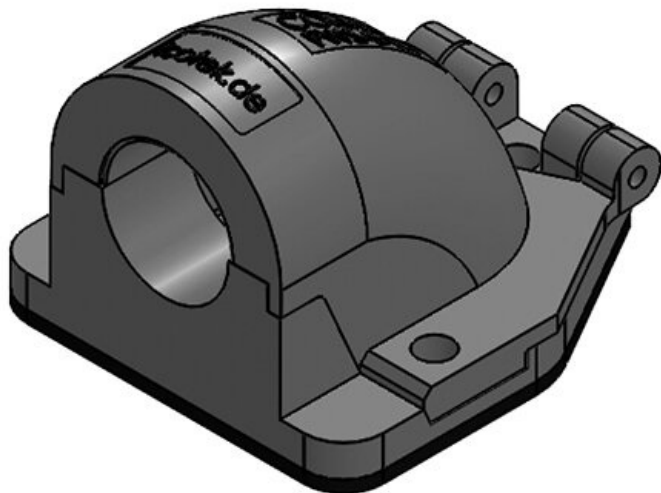

CONFIX™ FWS-A 16 gy

EAN 31381 (RAL 7011)
4251269300 3
219 4,3 mm
10
49 mm
45 mm
32 mm
M16 × 1,5