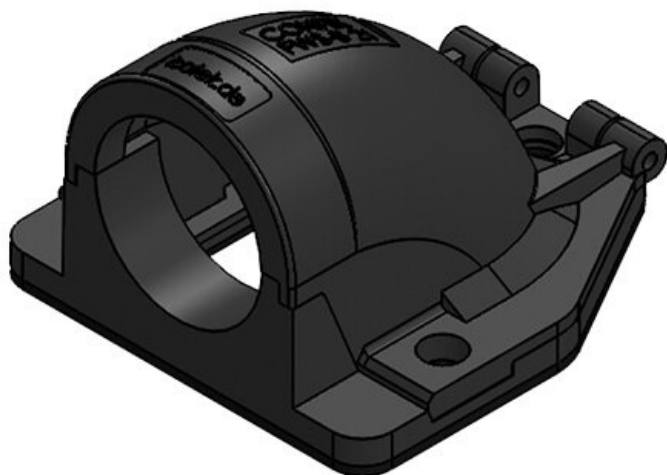

45 mm

32 mm

□□(RAL 7011)

NW 17

3

4,3 mm

CONFIX™ FWS-B 21 bk

EAN 31416 4251269300 363 10 67 mm 63 mm 41 mm