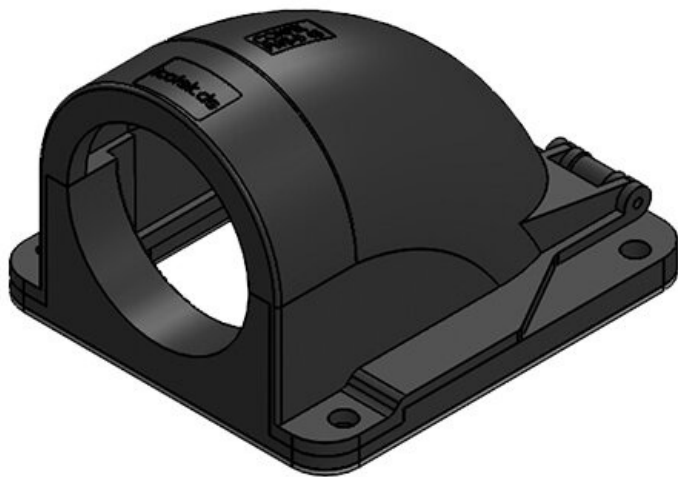

92 mm

56 mm

□□(RAL 7011)

NW 37

4

6,6 mm

CONFIX™ FWS-B 48 bk

EAN