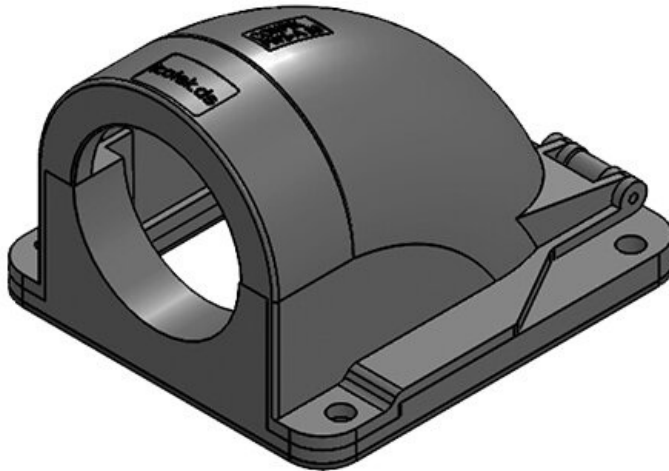

EAN 31396
4251269300 □□ □□ □□(RAL 7011) 4
318 □□□ □□ 6,6 mm
5
111 mm
100 mm
73 mm
M50 × 1,5

CONFIX™ FWS-B 11 bk