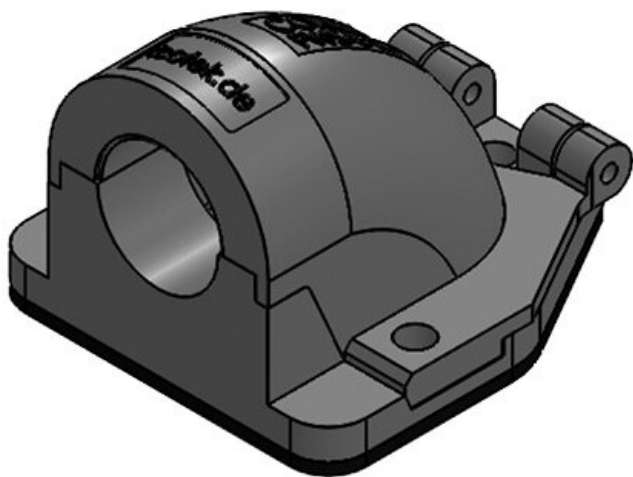

CONFIX™ FWS-B 11 gy