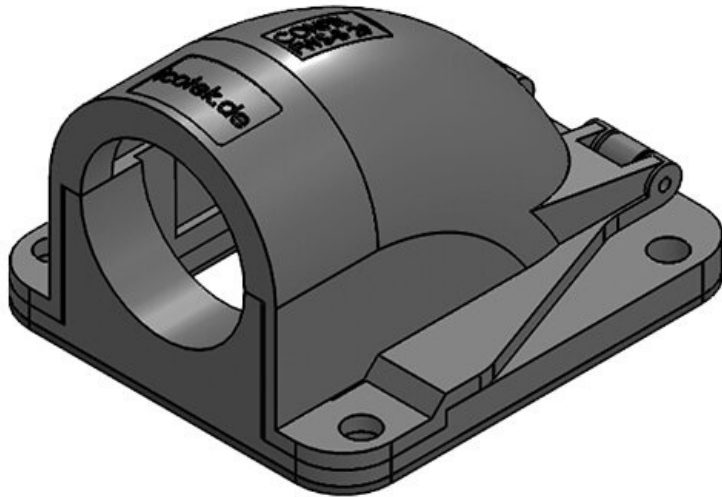

CONFIX™ FWS-B 29 gy

EAN

31420

4251269300 □□ □□

394 □□□ □□

10

85 mm

76 mm

51 mm

□□(RAL 7011)

NW 29

4

6,6 mm

CONFIX™ FWS-B 36 bk