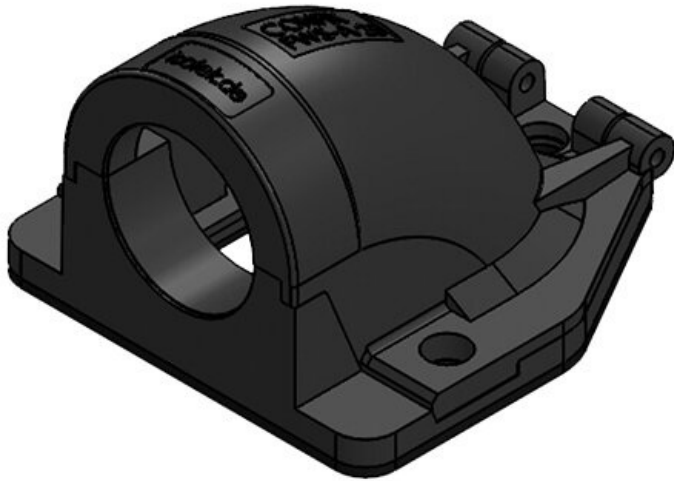

CONFIX™ FWS-A 25 bk

EAN 31386
4251269300 □□ □□ 3
240 □□□ □□ 6,6 mm
10
67 mm
63 mm
41 mm
M25 × 1,5

CONFIX™ FWS-A 25 gy