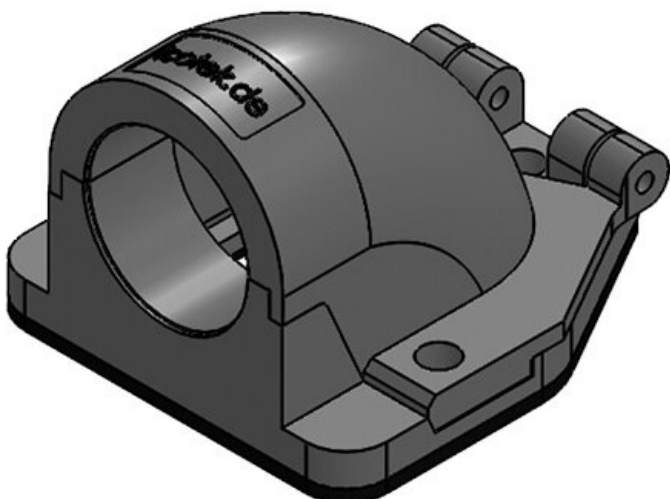

CONFIX™ FWS-A 20 gy

EAN 31384 (RAL 7011)
4251269300 3
233 4,3 mm
10
49 mm
45 mm
32 mm
M20 × 1,5