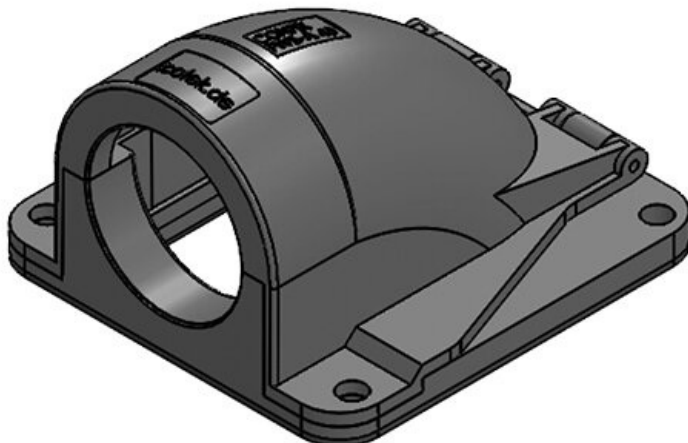

CONFIX™ FWS-A 40 gy

EAN 31393 4251269300 00 00 295 000 00 5 97 mm 92 mm 56 mm M40 × 1,5 (RAL 7011) 4 6,6 mm